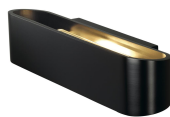

Specificaties SLV Ossa Aluminium Zwart |
Geschikt voor 1x R7s

[Bekijk product](#)

Algemene informatie

Artikelnummer	260576
EAN	4024163142205
Merk	SLV
Fabrikantnaam	OSSA 300 LED wandarmatuur, ovaal, mat zwart, R7s 118mm, max. 120W, up/
Lampdirect All-in garantie	5 jaar
Levensduur (uur)	0

Technische Informatie

Techniek	Armatuur met Fitting
Netspanning (Volt)	220-240
Dimbaar	Dimbaar i.c.m. dimbare lamp
Geschikt voor	R7s
Inclusief Lamp	Nee
Aantal lichtpunten	1
Maximale Wattage Lamp	120
Kantelbaar	Nee
Montage	Muurmontage
Noodverlichting	Geen Noodverlichting
Type product	Designlamp met Fitting

Armatuur Informatie

IP-Waarde IP20 - Bijna Stofdicht

Kleur Armatuur Zwart

Behuizing Aluminium

Product Serie OSSA

Afmetingen

Lengte (mm) 300

Breedte (mm) 65