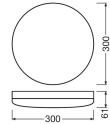

Specificaties Ledvance LED Bulkhead Surface 300 Wit 24W 1800lm - 830 Warm Wit | 300mm - IP65

[Bekijk product](#)

Algemene informatie

| | |
|----------------------------|----------------------------------|
| Artikelnummer | 231356 |
| EAN | 4058075062207 |
| Merk | Ledvance |
| Fabrikantnaam | Surface-C LED 300 24W/3000K IK10 |
| Lampdirect All-in garantie | 5 jaar |
| Levensduur (uur) | 50000 |
| D-Mark | Ja |

Afmetingen

| | |
|-------------|-----|
| Lengte (mm) | 300 |
|-------------|-----|

| | |
|--------------|-----|
| Breedte (mm) | 300 |
|--------------|-----|

| | |
|-------------|----|
| Hoogte (mm) | 56 |
|-------------|----|