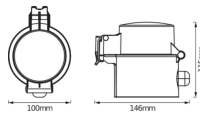

Specificaties Ledvance Smart+ Wifi Buiten Stekker EU

[Bekijk product](#)

Algemene informatie

Artikelnummer	240768
EAN	4058075532120
Merk	Ledvance
Fabrikantnaam	SMART WIFI OUTDOOR PLUG EU 8X1
Aantal in omdoos	8

Technische Informatie

Draadloze verbinding	Wifi
Lighting Control	Wifi
Netspanning (Volt)	220-240
Dimbaar	Niet Dimbaar
Type product	Stekkers

Lamp Informatie

Product Serie	Smart+

Afmetingen

Lengte (mm)	146
Hoogte (mm)	115
Diameter (mm)	100