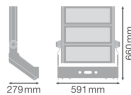

**Specificaties Ledvance LED Floodlight
MAX Grijs 900W 117000lm 10D - 757
Daglicht | IP66 - Symmetrisch**

[Bekijk product](#)

Algemene informatie

Artikelnummer	243790
EAN	4058075580626
Merk	Ledvance
Fabrikantnaam	FL MAX LUM P 900W 757 SYM 10 WAL LEDV
Lampdirect All-in garantie	3 jaar
Levensduur (uur)	100000

Technische Informatie

Techniek	LED Geïntegreerd
Dimbaar	Niet Dimbaar
Kleurcode	757 Koel Wit
Lichtkleur (Kelvin)	5700 Koel Wit
Kleurweergave (Ra)	70-79
Lichtkleur	Wit
Kleurinstelling	Enkele kleur
Lumen Watt Verhouding (Lm/W)	130
Gradenbundel (graden)	10
Powerfactor	>0.90
Type product	LED Breedstralers

Armatuur Informatie

Montage	Opbouwmontage
Inclusief Lamp	Ja
Armatuur Aansluiting	Terminal, 3-Pole (L, N, PE)
Optische Afdekking	Glas
Lichtdistributie	Symmetrisch
IP-Waarde	IP66 - Volledig Stof- en Waterdicht
Slagvastheid (IK-waarde)	IK08 - 5 Joule
Bedrijfstemperatuur	-30 to +50
Kleur Armatuur	Aluminium, Wit
Behuizing	Aluminium
Kleur behuizing	Wit/Aluminium
Product Serie	Max

Afmetingen

Lengte (mm)	1300
Breedte (mm)	591
Hoogte (mm)	279

Sensor Informatie

Sensortype	Geen sensor
------------	-------------

Waarom Lampdirect?

 Bestel bij de **grootste lichtspecialist** van Europa

 **Offerte** op maat