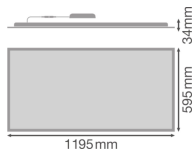

Specificaties Ledvance LED Paneel  
Compact Aluminium Wit 53W 5830lm -  
840 Koel Wit | 120x60cm - UGR < 19

[Bekijk product](#)

## Afmetingen

Afmetingen LED Paneel	120x60cm
Lengte (mm)	1195
Breedte (mm)	295
Hoogte (mm)	34