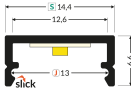

Specificaties Topmet LED Profiel Set Standard BEGTON12 J Opaal S Wit 1000 Wit

[Bekijk product](#)

Algemene informatie

| | |
|------------------|--|
| Artikelnummer | 251765 |
| EAN | 5901597258537 |
| Merk | Topmet |
| Fabrikantnaam | Led Profile Set Standard BEGTON12 J opaal S white 1000 white |
| Aantal in omdoos | 100 |

Technische Informatie

| | |
|--------------|-------------------------|
| Type product | Accessoires - LED Strip |
|--------------|-------------------------|

Afmetingen

| | |
|-------------|------|
| Lengte (mm) | 1000 |
|-------------|------|