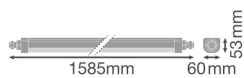

Specificaties Voordeelpak 4x Ledvance LED Waterdichte Montagebalk 50W 6100lm - 840 Koel Wit | 150cm

[Bekijk product](#)

Algemene informatie

Artikelnummer	257380
EAN	8719157069168
Merk	Ledvance
Fabrikantnaam	Multipack 4x DP COMP TH 1500 V 50W 840 IP66 PS LEDV
Lampdirect All-in garantie	5 jaar
Levensduur (uur)	75000

Technische Informatie

Techniek	LED Geïntegreerd
Netspanning (Volt)	220-240
Dimbaar	Niet Dimbaar
Lichtkleur	Wit
Kleurcode	840 Koel Wit
Lichtkleur (Kelvin)	4000 Koel Wit
Kleurweergave (Ra)	80-89 - Goede kleurweergave
Kleurinstelling	Enkele kleur
Lumen Watt Verhouding (Lm/W)	123
Powerfactor	>0.90
Inclusief Lamp	Ja
Lengte	150cm

Type product

Waterdichte LED Balken

Armatuur Informatie

Montage	Opbouwmontage
Armatuur Aansluiting	Aansluitingseenheid 3-polig
Optische Afdekking	PC (Polycarbonaat)
IP-Waarde	IP66 - Volledig Stof- en Waterdicht
Slagvastheid (IK-waarde)	IK08 - 5 Joule
Bedrijfstemperatuur	-20 tot + 45
Behuizing	Polycarbonaat
Kleur Armatuur	Wit
Noodverlichting	Geen Noodverlichting
Product Serie	Compact

Afmetingen

Lengte (mm)	1585
Breedte (mm)	60
Hoogte (mm)	53

Sensor Informatie

Sensortype

Geen sensor

Waarom Lampdirect?

 Bestel bij de **grootste lichtspecialist** van Europa

 **Offerte** op maat